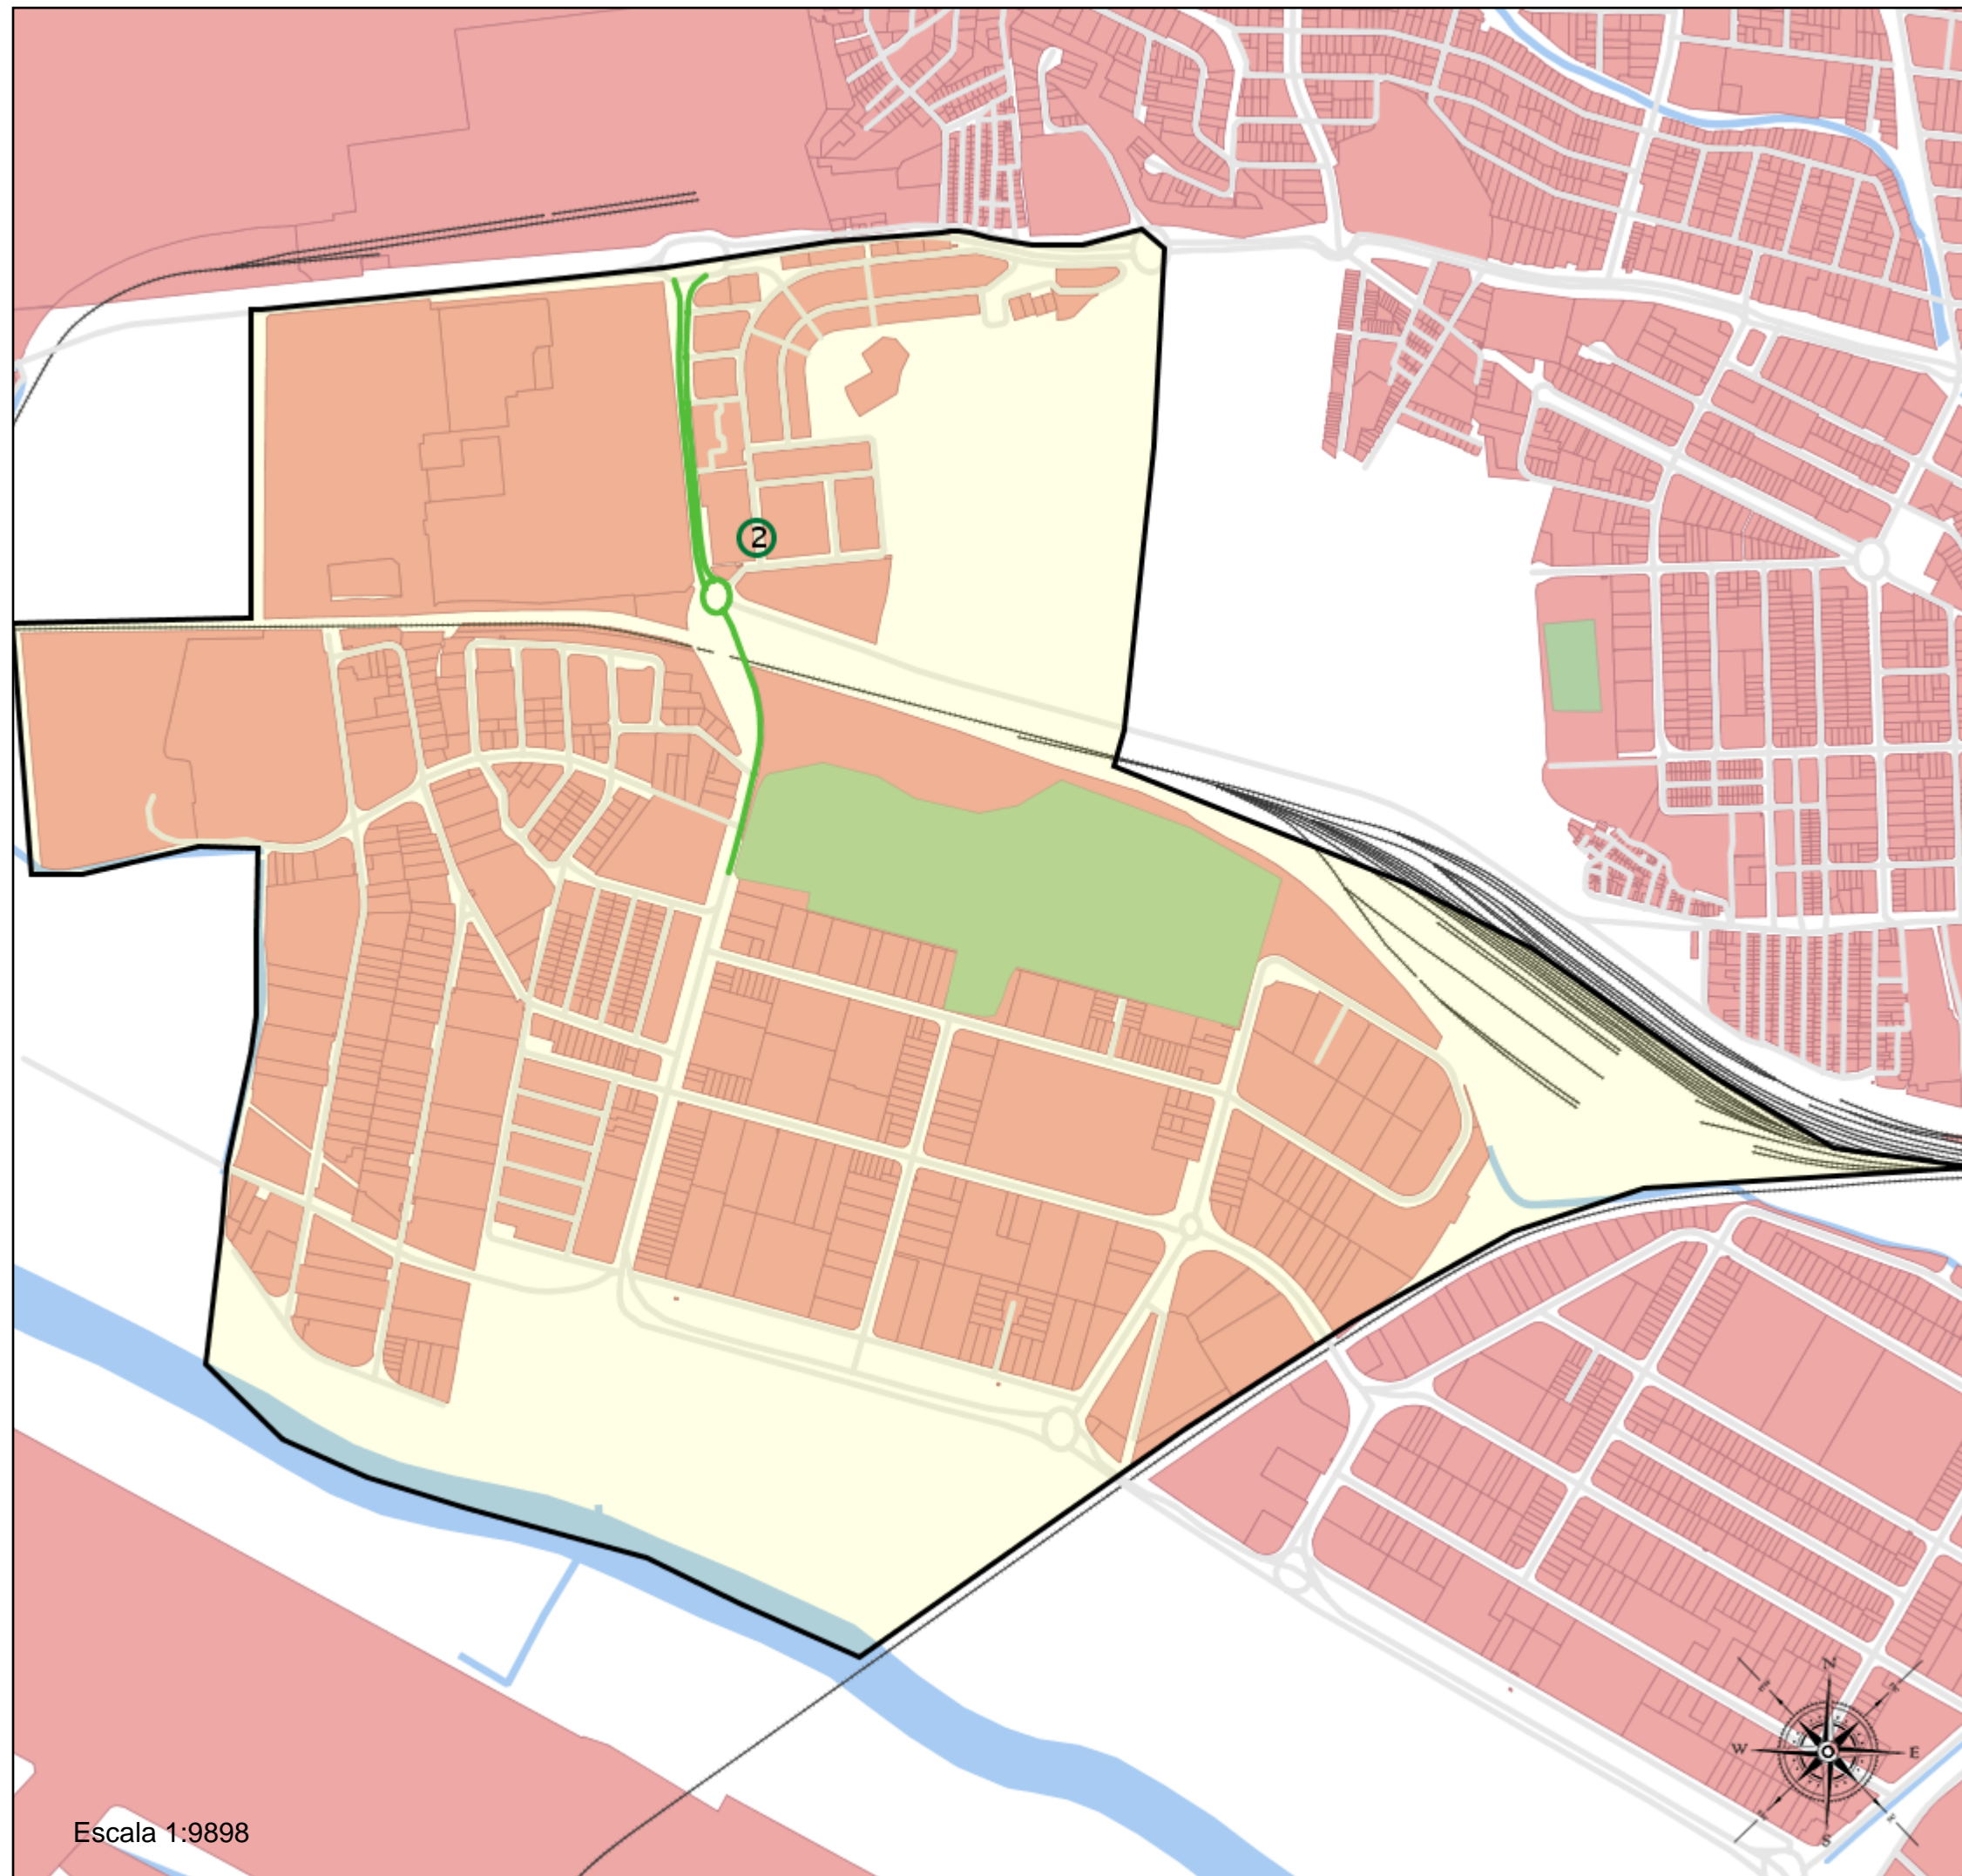

Área de influencia escolar Málaga

Málaga_I_P_02
29067_I_P_02 (Segundo Cic. Infantil/Primaria)

- (1) 29005461 - C.D.P. Espíritu Santo
- (2) 29010912 - C.E.I.P. Intelhorce

Leyenda

-  Centros públicos
-  Centros concertados

Escala 1:9898

Área de influencia escolar Málaga

Málaga_I_P_02
29067_I_P_02 (Segundo Cic. Infantil/Primaria)

- (1) 29005461 - C.D.P. Espíritu Santo
- (2) 29010912 - C.E.I.P. Intelhorce

Junta de Andalucía
Consejería de Desarrollo Educativo
y Formación Profesional

Leyenda

- Centros públicos
- Centros concertados

Escala 1:7546